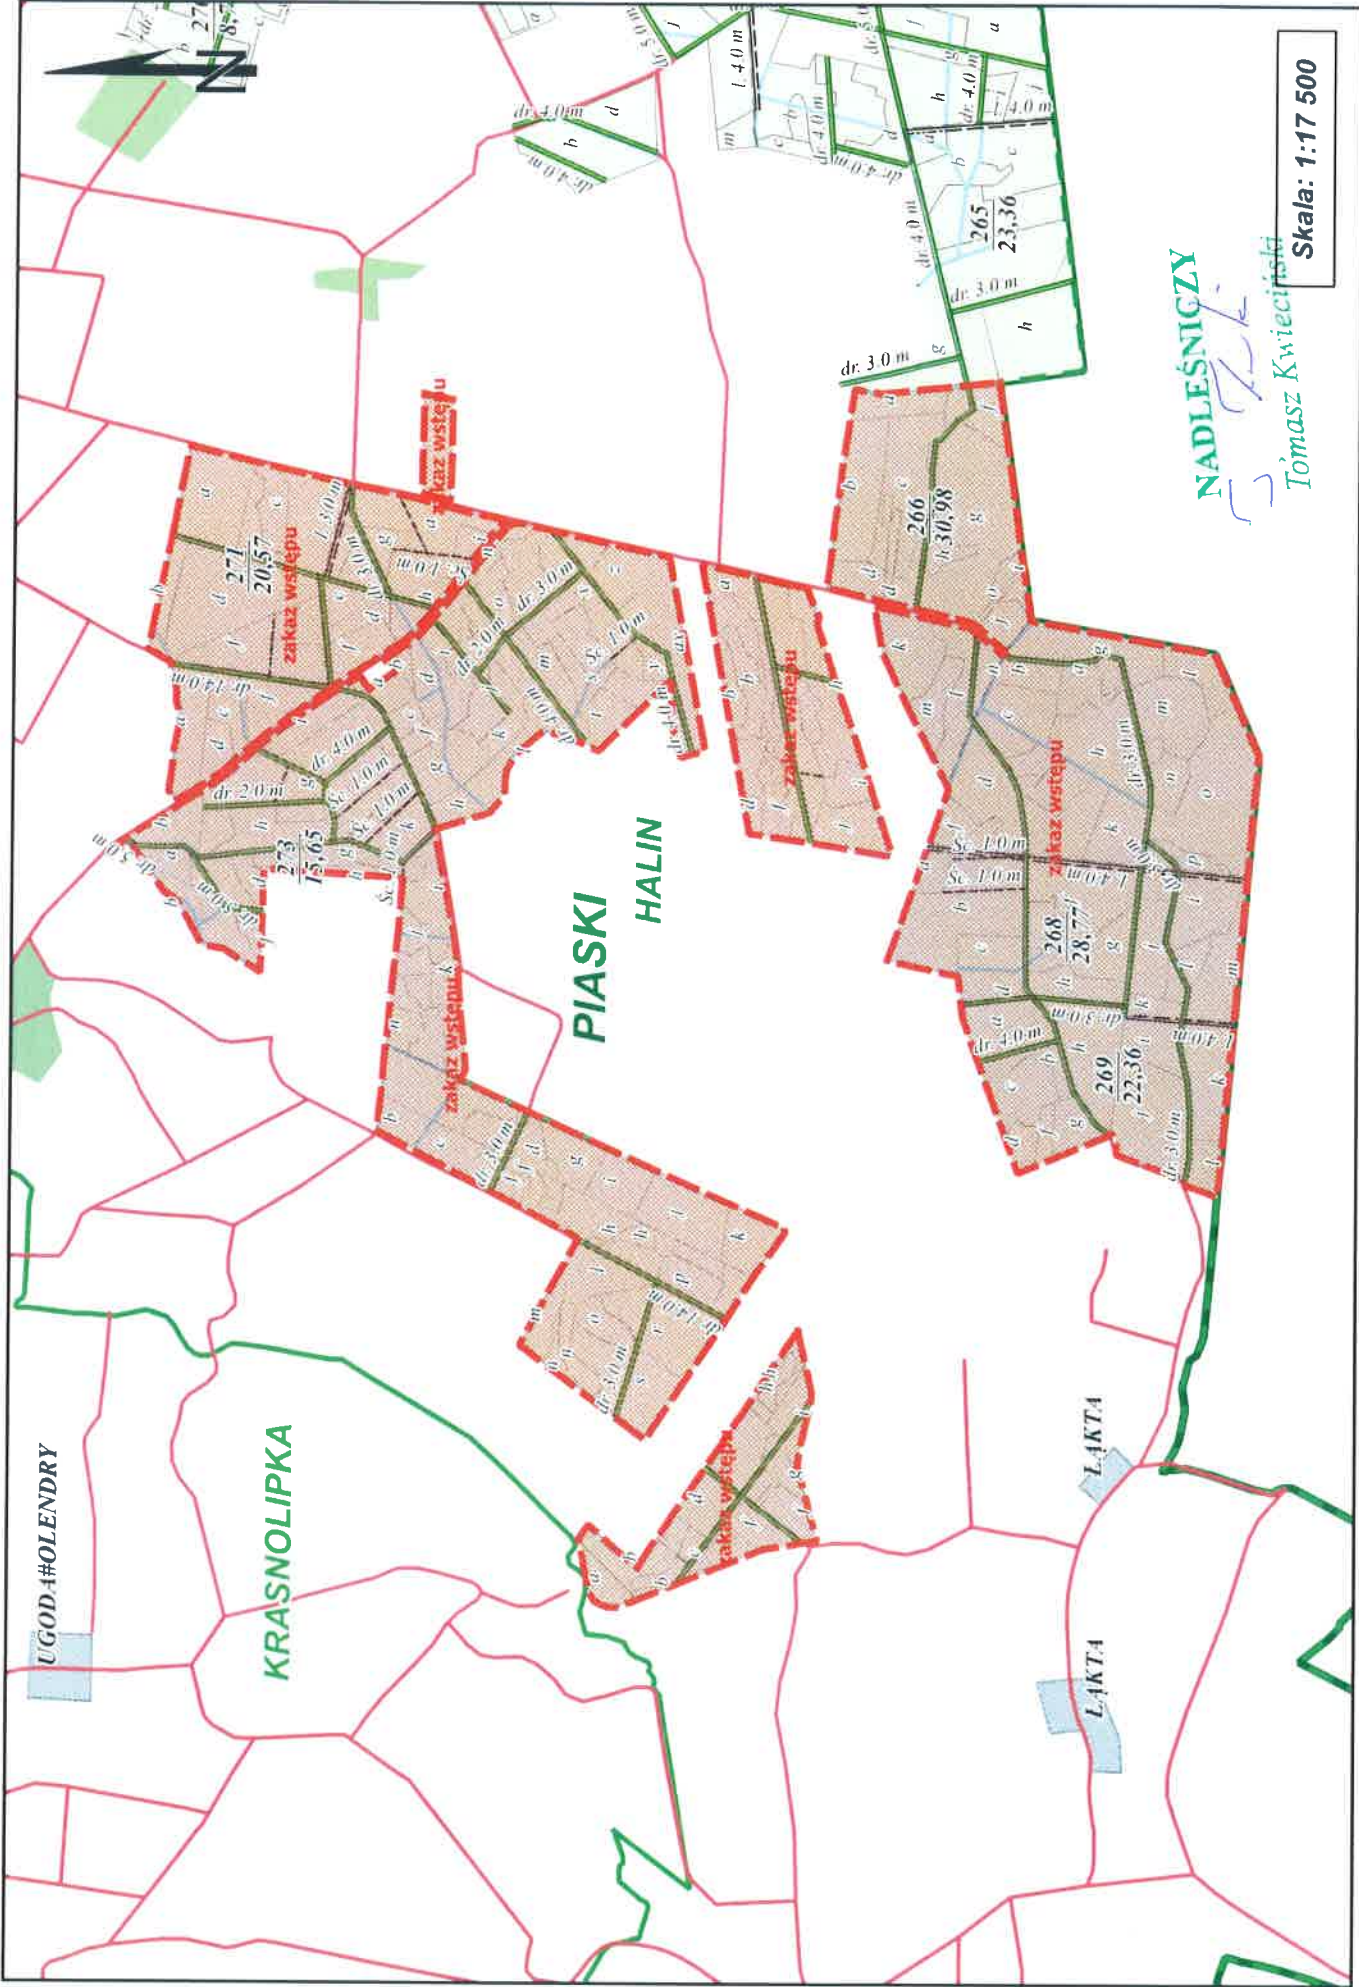

zaleganie nr 5

Skala: 1:17 500

NADLEŚNICY
Tomasz Kwiecinski